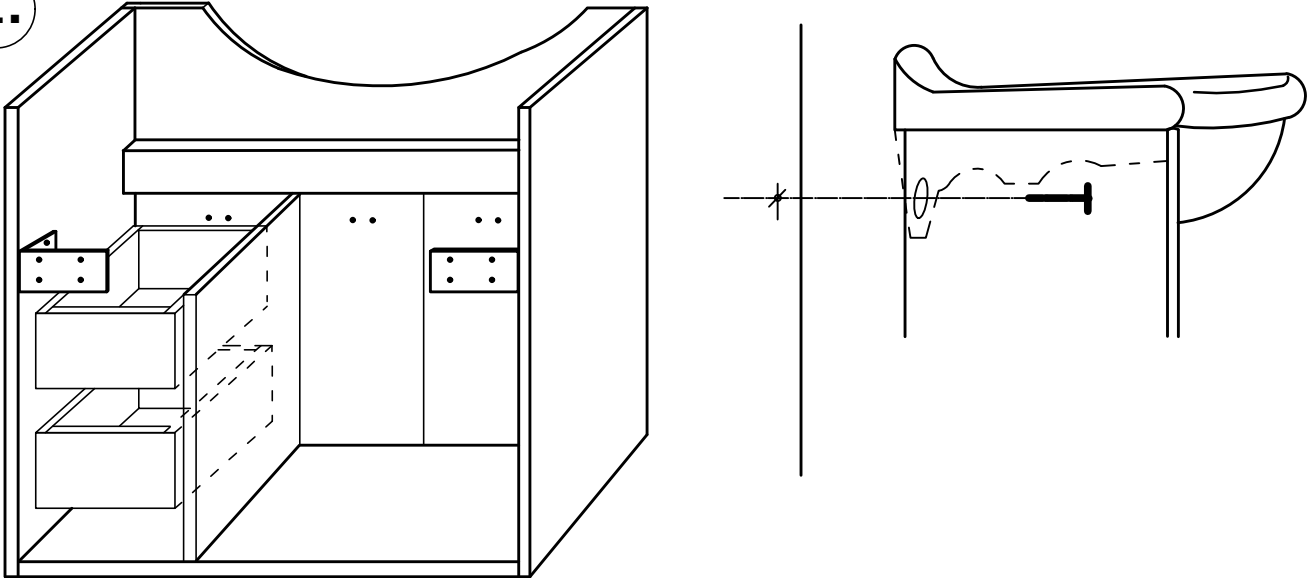

ART.GINEV 85 LM

SCHEMA DE MONTAJ PT.ACESORII SUSPENDARE
MOUNTING SCHEME FOR SUSPENSION ACCESSORIES
SCHEMA DI MONTAGGIO ACCESSORI DI SOSPENSIONE

1.

-SI CONSIGLIA IL FISSAGGIO A MURO DEL LAVABO CON FISCHER
WE RECOMMEND THE WALL FIXING THE BASIN WITH FISCHER