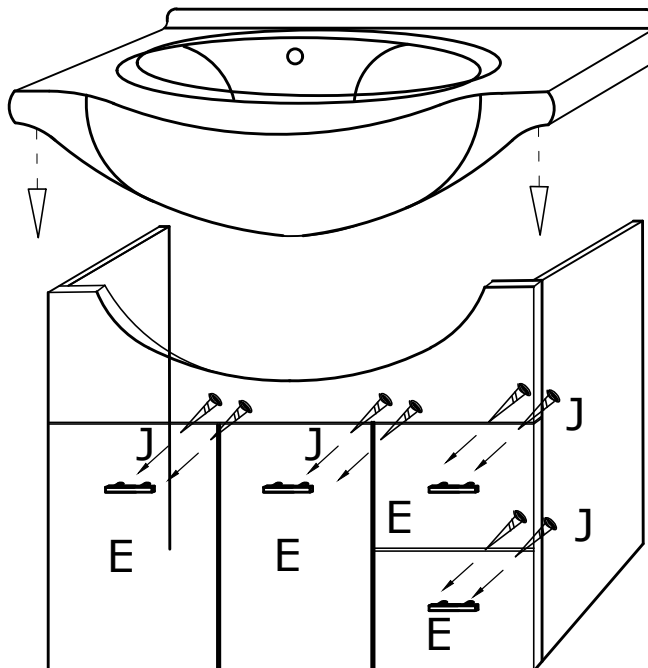

ART.GINEV 85 LM

SCHEMA DE MONTAJ PT.ACESORII SUSPENDARE
MOUNTING SCHEME FOR SUSPENSION ACCESSORIES
SCHEMA DI MONTAGGIO ACCESSORI DI SOSPENSIONE

1.

-SI CONSIGLIA IL FISSAGGIO A MURO DEL LAVABO CON FISCHER
WE RECOMMEND THE WALL FIXING THE BASIN WITH FISCHER

2.

1.